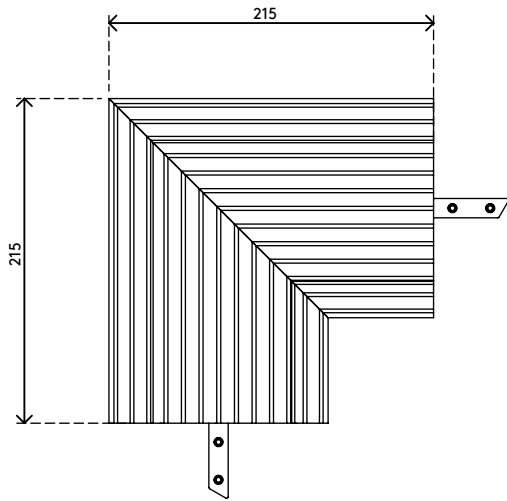

31.482

Addit aufklappbarer Kabelschutz - Ecke 482

Mit dem aufklappbaren Zugang zum Kabelkanal bekommen Sie Kabel schnell dahin, wo Sie sie haben wollen. Gleichzeitig sorgt der Kabelschutz dafür, dass Personen und Kabel sich nicht im Weg sind und beide keinen Schaden nehmen.

- Aus voll recyclebarem Aluminium aufgebaut
- Gewölbte Oberseite mit Rippen bietet Rutschfestigkeit beim betreten
- Geeignet für 10 Kabel von 7 mm Dicke
- Ermöglicht optimale Trennung von Daten- und Stromkabeln
- Aufklappbare Abdeckung bietet leichten Zugang zu den Kabelkanälen
- Unterseite hat Rippen, die sich in Teppichboden verankern
- Unterseite verfügt auch über aufgeraute Streifen, die für Griffbarkeit auf glatten Böden sorgen
- Abmessungen (B x T x H): 215 x 215 x 20 mm
- 90° Eckstück

addit

Addit aufklappbarer Kabelschutz - Ecke 482

2016/11/23

31.482

 305 x 255 x 85 mm

 1 pcs

 silber

 1,15 kg